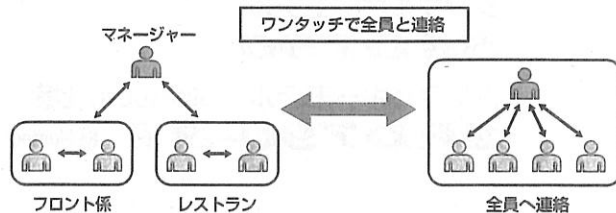

接客中だと合図が
送れないよね...

それなら YAESUコネクトです

YAESUコネクトならモードを選ぶだけで買ったその日から柔軟な運用ができます

● プロモード 工事現場、セキュリティ、イベント会場など

YAESUコネクトならテレポート技術(特許)で
自動で混信を回避し確実に快適なコミュニケーションを約束

● グループモード 大型ホテル、カーディーラー、イベント会場など

YAESUコネクトならマージ機能で一斉連絡が可能

● デュオモード ホテルのフロント係とレストラン、カーディーラーのフロント係と修理部門など

YAESUコネクトならマージ機能で一斉連絡が可能

SRD790 シリーズ

97チャンネル

3R3T
登録局

5W出力

資格不要

技適取得