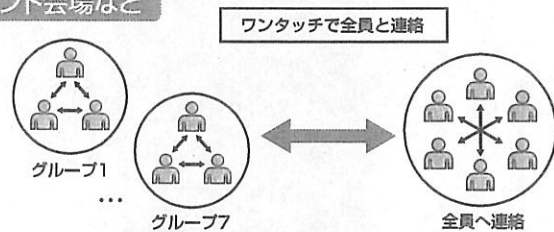

接客中だと合図が
送れないよね...

それなら YAESUコネクトです

YAESUコネクトならモードを選ぶだけで買ったその日から柔軟な運用ができます

● プロモード 工事現場、セキュリティ、イベント会場など

YAESUコネクトならテレポート技術(特許)で
自動で混信を回避し確実に快適なコミュニケーションを約束

● グループモード 大型ホテル、カーディーラー、イベント会場など

YAESUコネクトならマージ機能で一斉連絡が可能

● デュオモード ホテルのフロント係とレストラン、カーディーラーのフロント係と修理部門など

YAESUコネクトならマージ機能で一斉連絡が可能

SRD790 シリーズ

97チャンネル

3R3T
登録局

5W出力

資格不要

技適取得